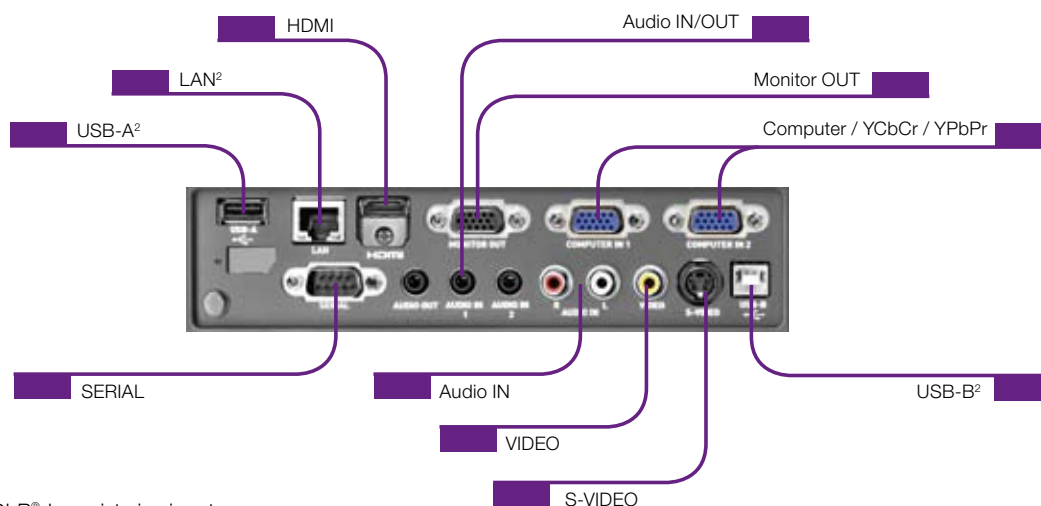

² Nur USB Modelle.

³ Funktion kann nur für CASIO ausgewiesene Produkte gewährt werden.

Nähere Informationen zu unterstützten USB-Speichersticks finden Sie auf der CASIO Website.

Das DLP®-Logo ist ein eingetragenes Warenzeichen von Texas Instruments.